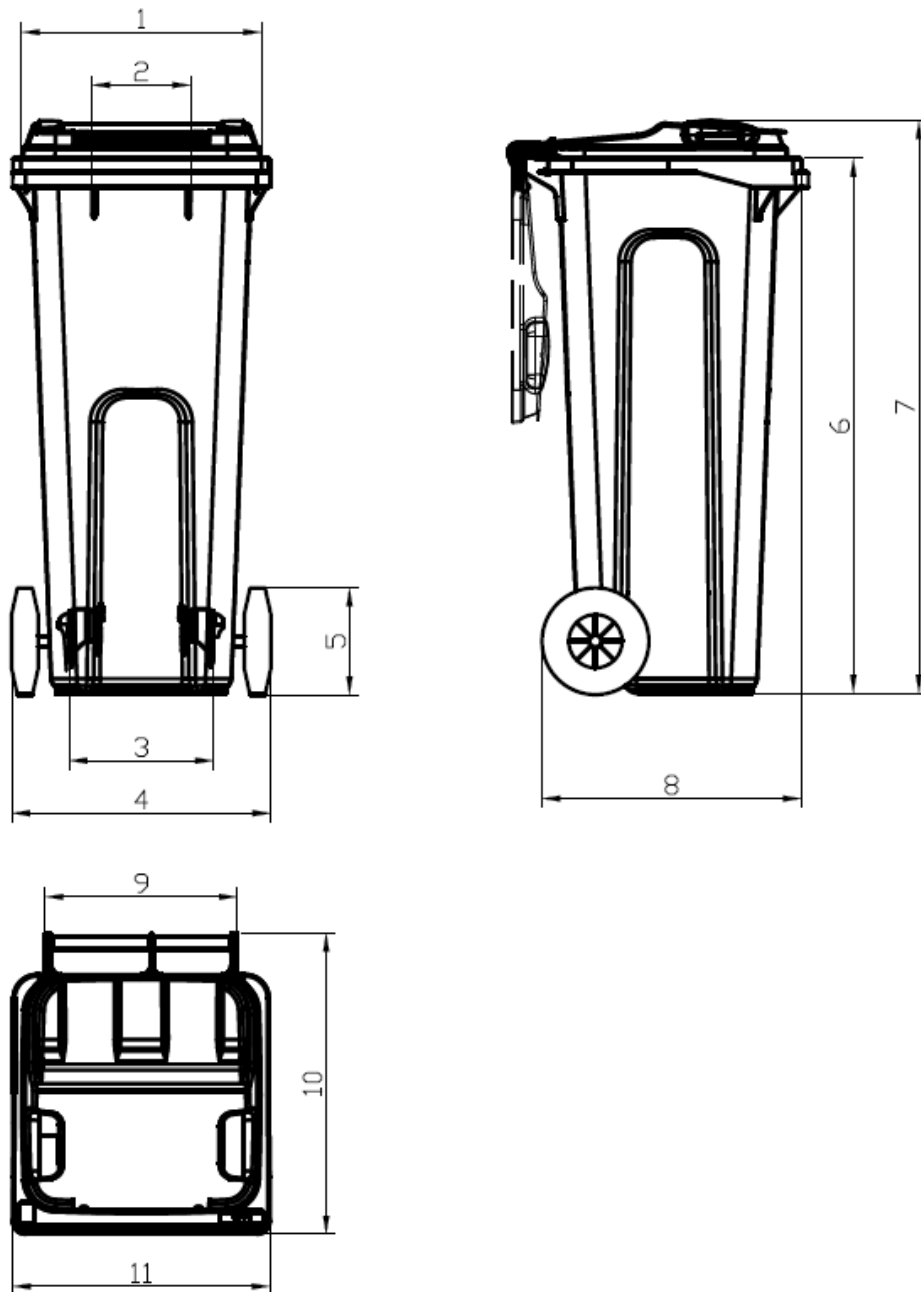

MGB PLASTICS 140Ltr WHEELED BIN DIMENSIONS

Position	Dimensions (mm)
1	448
2	185
3	271
4	486
5	200
6	1004
7	1073
8	485
9	360
10	563
11	481