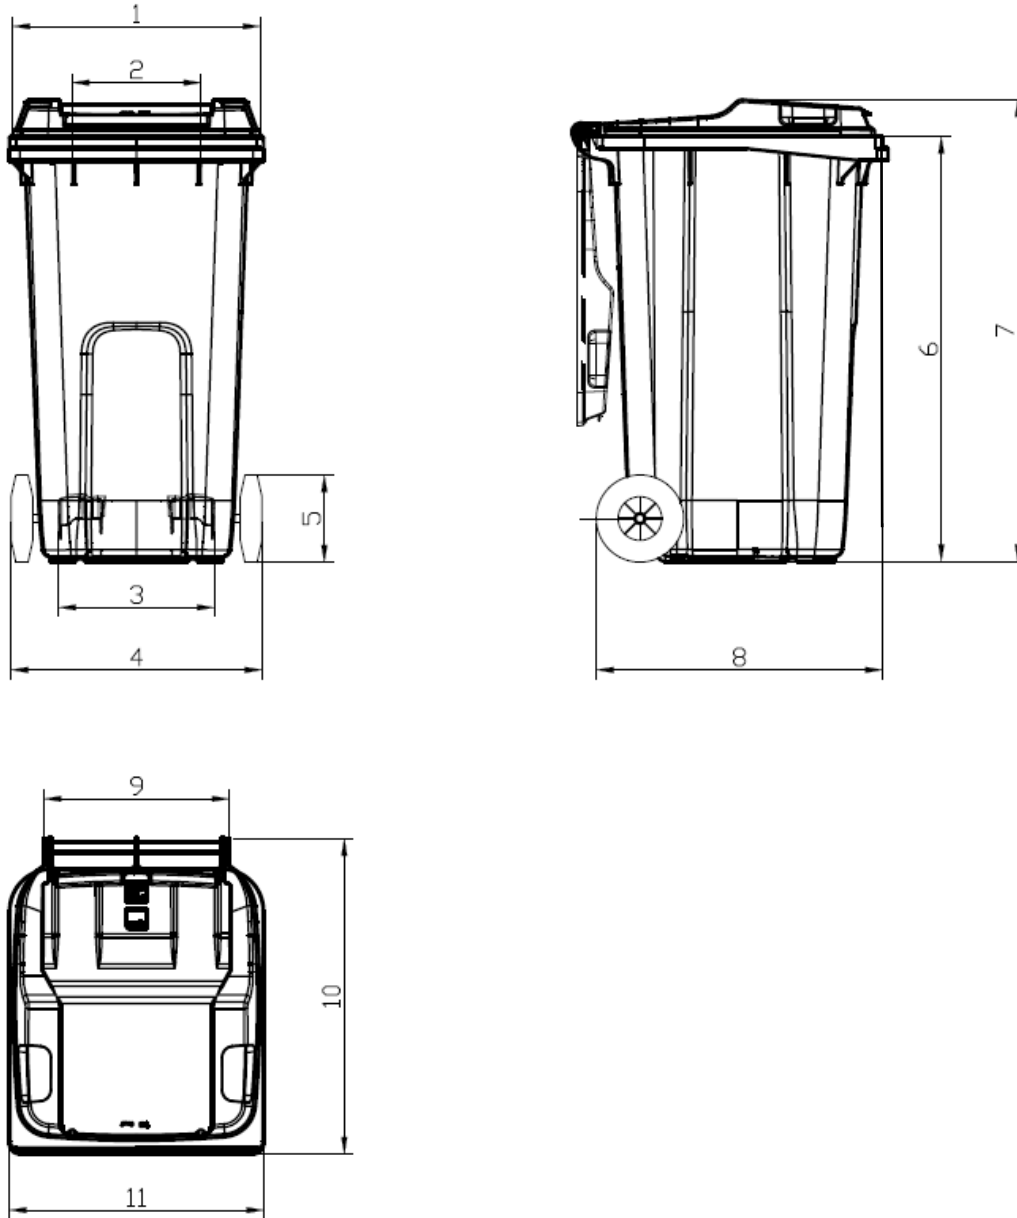

MGB PLASTICS 240Ltr WHEELED BIN DIMENSIONS

Position	Dimensions (mm)
1	566
2	296
3	356
4	275
5	200
6	973
7	1057
8	655
9	417
10	724
11	582